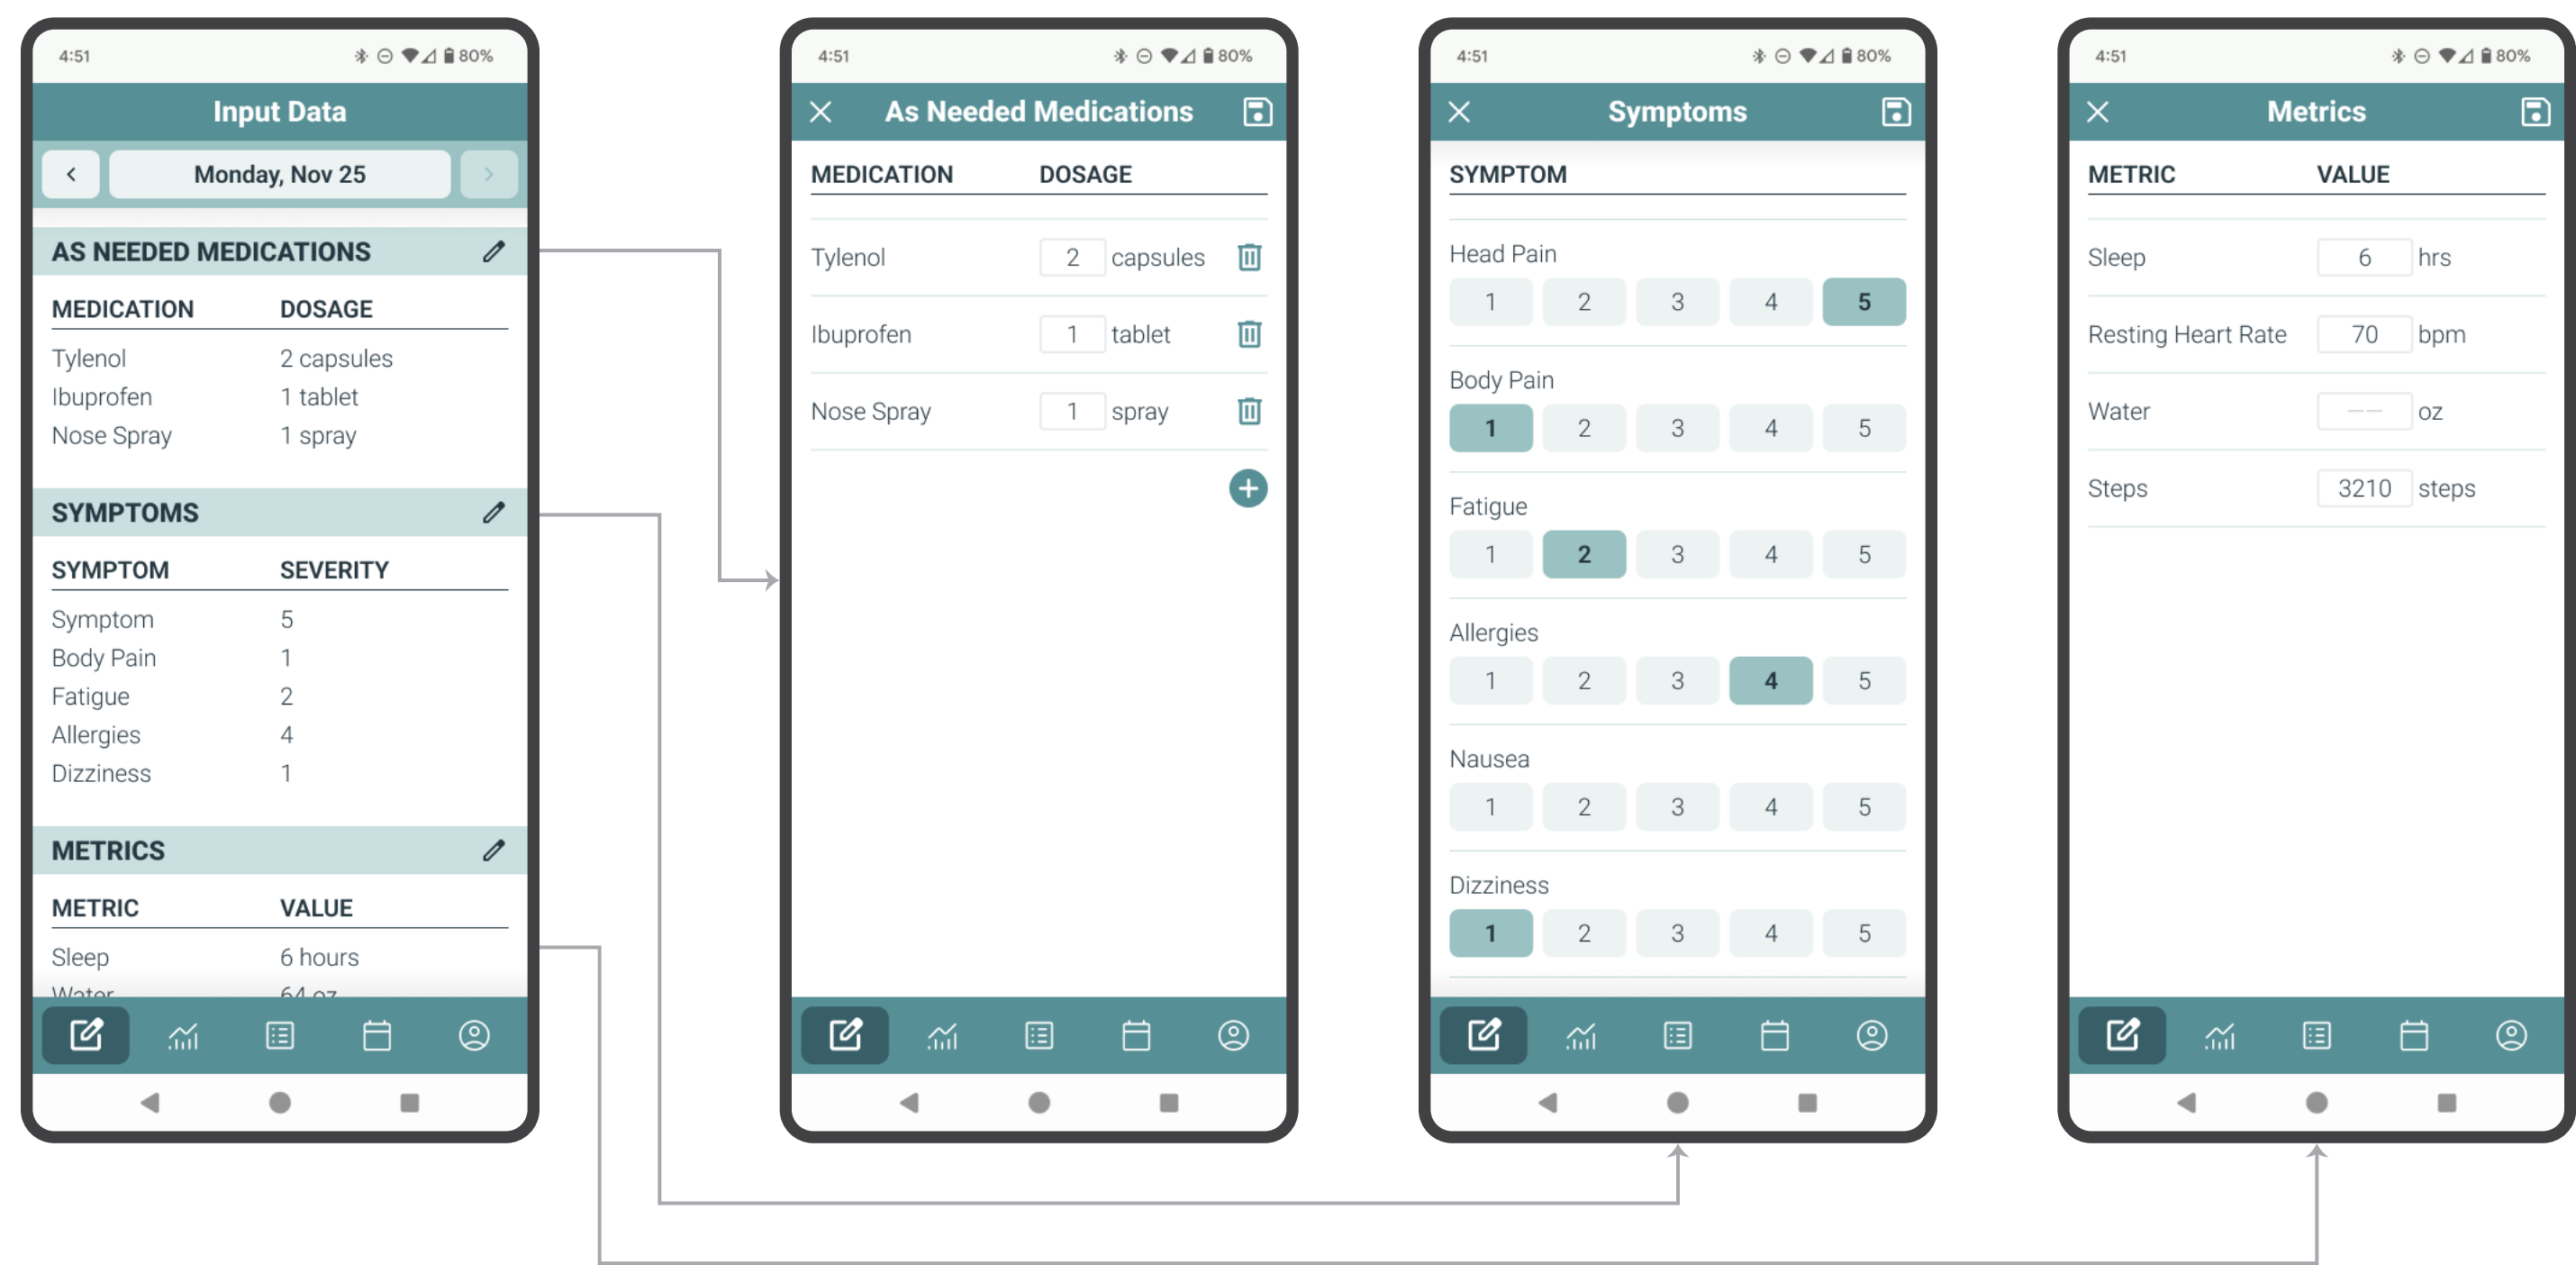

Input Data Tab

Graphs Tab

Manage Tracking Entities Tab

Calendar Tab