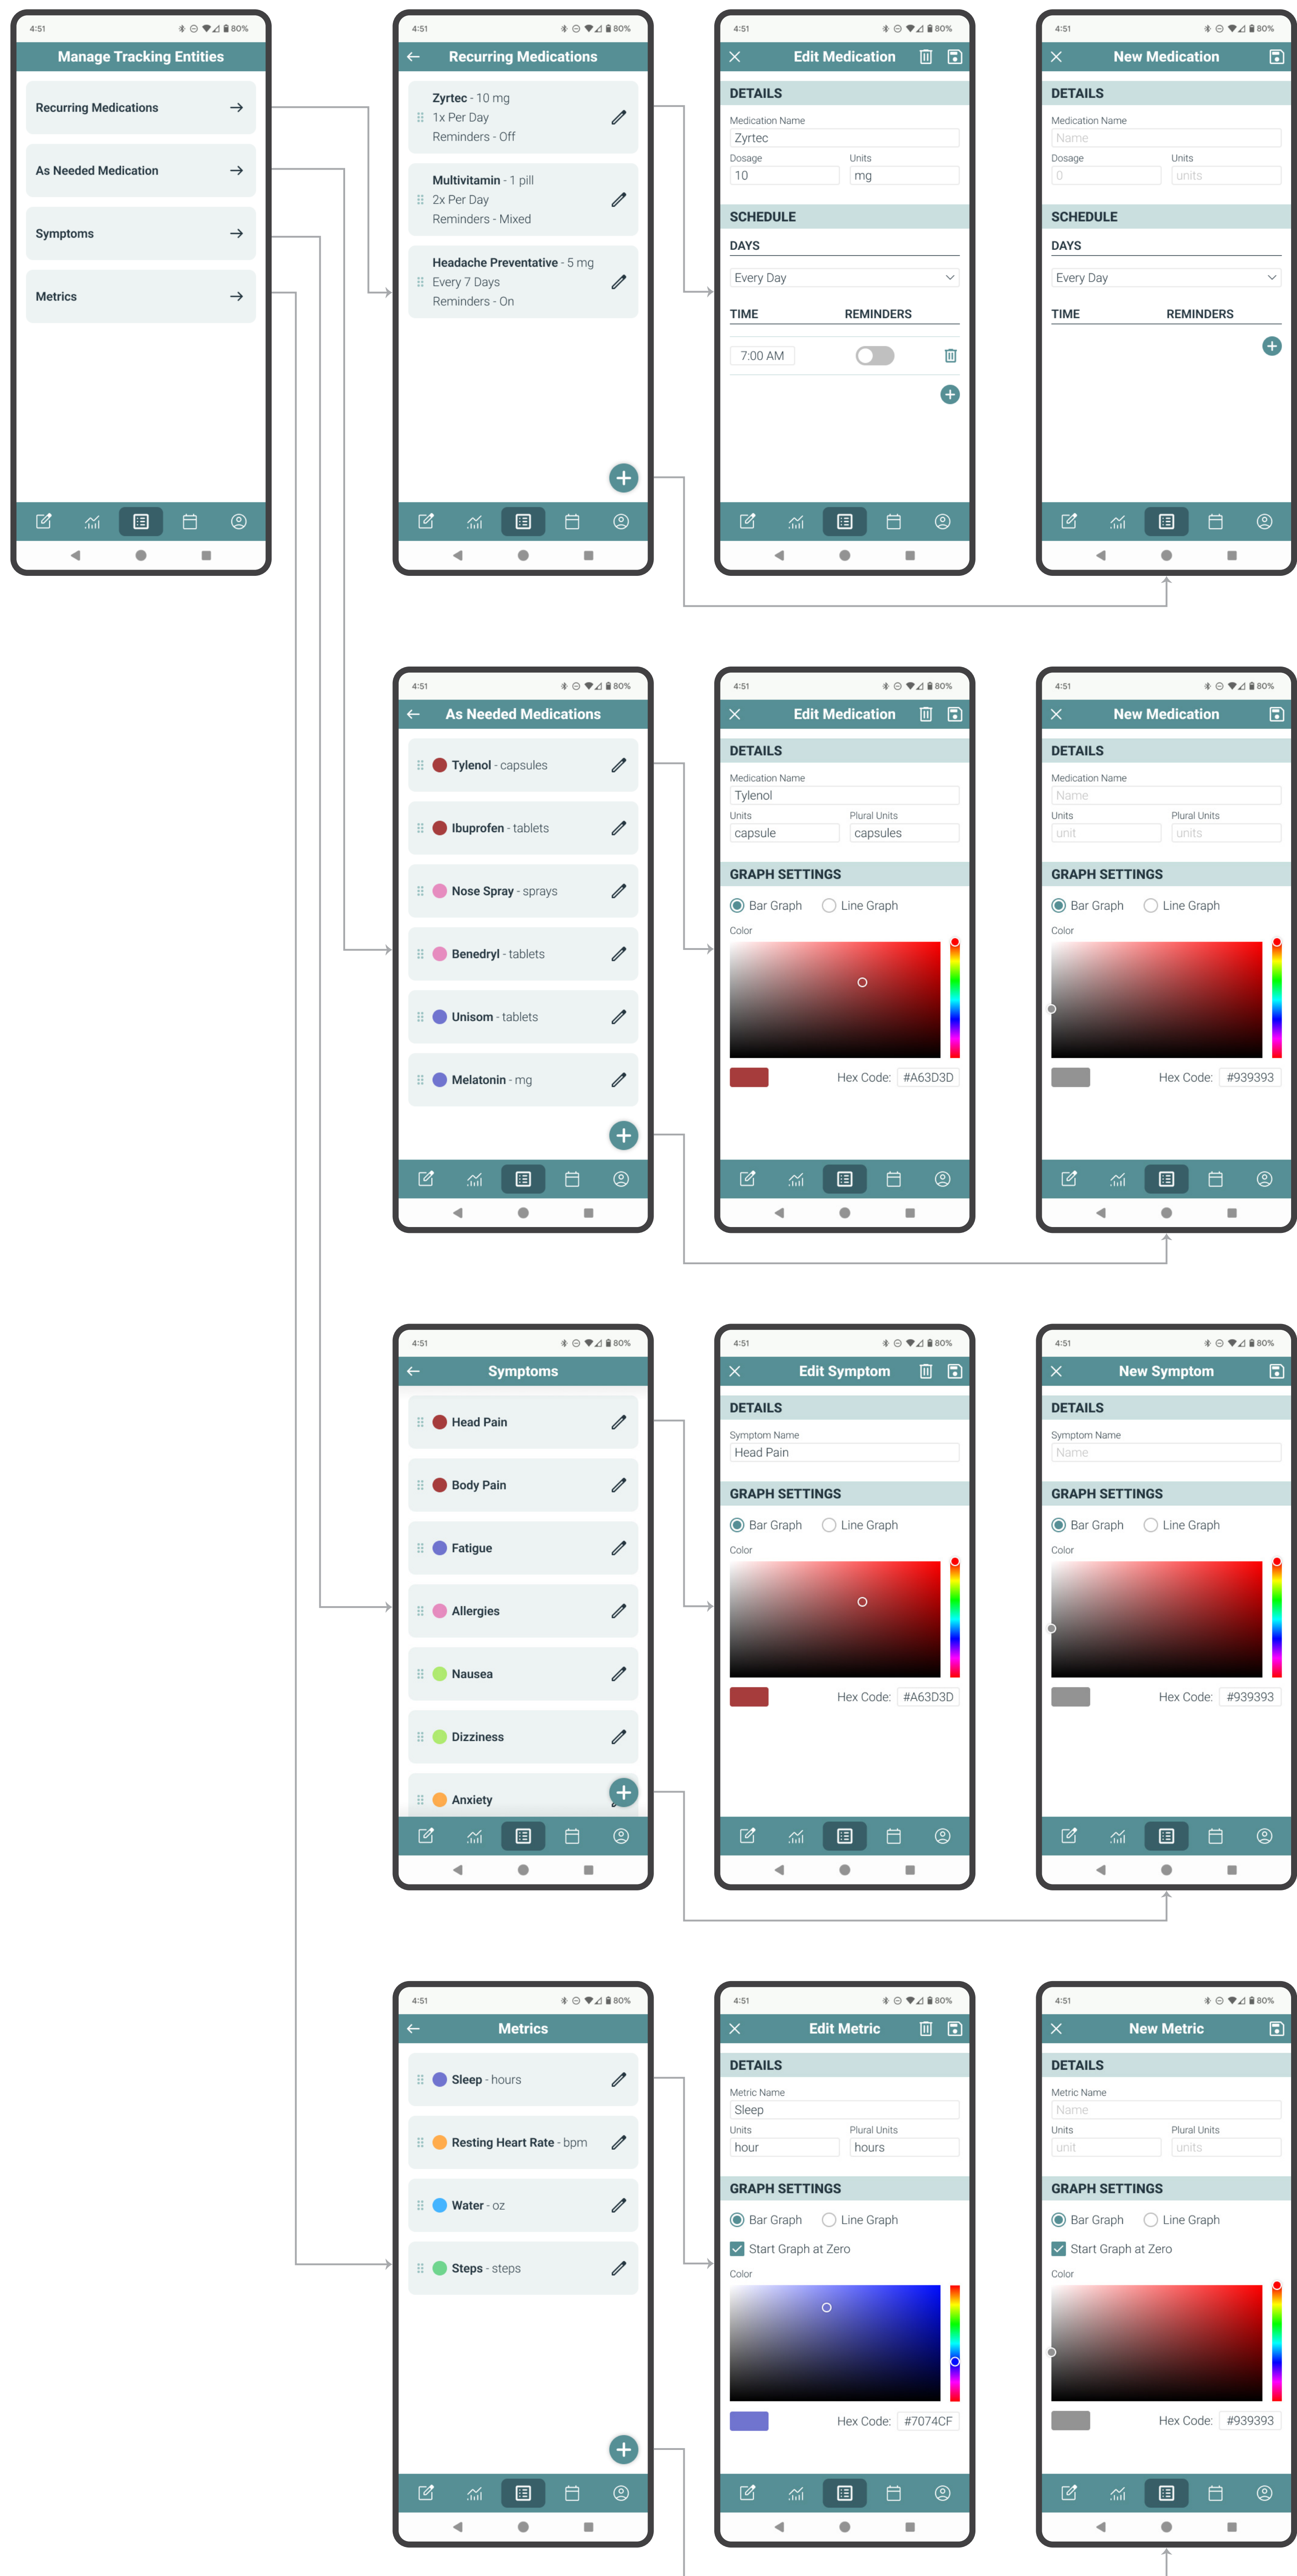

Input Data Tab

Graphs Tab

Manage Tracking Entities Tab

Calendar Tab